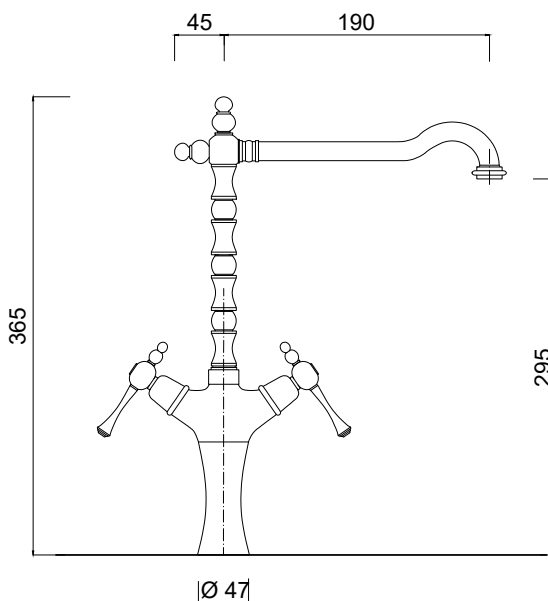

# LONDRA

S7256AH

Vitone dischi ceramici, rotazione 90°  
Ceramic discs headwork, 90° rotation

0102

**Monoforo lavabo con prolunga, bocca girevole, scarico 1"1/4 (con flessibile).**

*Wash-basin mixer with extension, swivel spout, 1"1/4 pop-up waste (with flexibles).*

*Mélangeur lavabo monotrou rehaussé, bec orientable, vidage 1"1/4 (avec flexibles).*

*Hohe Waschtischarmatur mit Schwenkauslauf, Ablaufgarnitur 1"1/4 (inkl. Anschlussschläuche).*

*Bimando lavabo alto, caño orientable, desagüe automatico 1"1/4 (con flex).*

*Смеситель для раковины с удлинением, поворотным изливом, с донным клапаном на 1"1/4 (с гибкими шлангами)*

Articolo	Note	CROMO	CR	BR	O
S7256AH		√	√	√	√

**CROMO:** Cromo / Chrome-Plated - **CR:** Cromo-Oro / Chrome-Gold - **BR:** Bronzo / Bronze - **O:** Oro / Gold