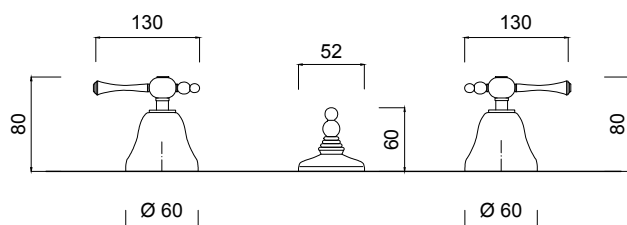

LONDRA

7213A

Vitone dischi ceramici, rotazione 90°
Ceramic discs headwork, 90° rotation

0101

Batteria bidet 3 fori, scarico 1"1/4.

3-hole bidet set, 1"1/4 pop-up waste.

Mélangeur bidet 3 trous, vidage 1"1/4 (avec flexibles).

3-Loch Bidetarmatur, Ablaufgarnitur 1"1/4.

Grifo de bidé 3 agujeros, desagüe automático 1"1/4.

Комплект для биде на 3 отверстия, донный клапан 1"1/4

Articolo	Note	CROMO	CR	BR	O
7213A		√	√	√	√

CROMO: Cromo / Chrome-Plated - **CR:** Cromo-Oro / Chrome-Gold - **BR:** Bronzo / Bronze - **O:** Oro / Gold