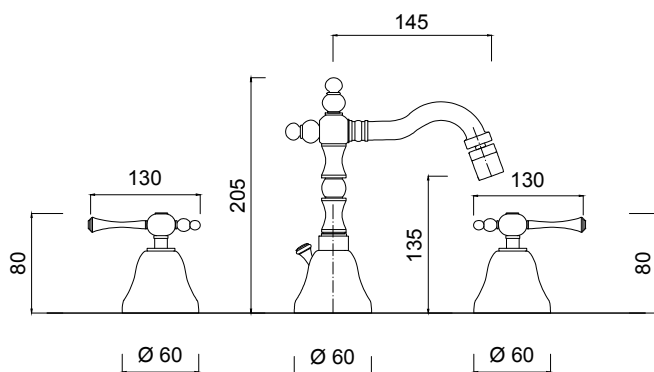

LONDRA

7245A

Vitone dischi ceramici, rotazione 90°
Ceramic discs headwork, 90° rotation

0101

Batteria bidet 3 fori, bocca girevole, scarico 1"1/4

3-hole bidet set, swivel spout, 1"1/4 pop-up waste.

Mélangeur bidet à 3 trous, bec mobile, vidage automatique 1"1/4.

Bidet-Dreilochbatterie, Rohrauslauf, Ablaufgarnitur 1"1/4.

Bateria bidet, caño giratorio, tapón accionado por varilla 1"1/4.

Комплект для биде на 3 отверстия, поворотный излив, донный клапан 1"1/4 (гибкая подводка).