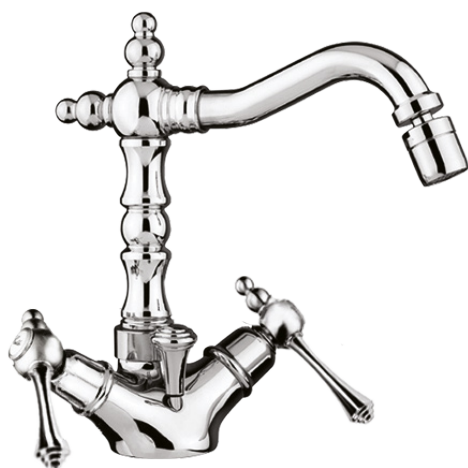

LONDRA

S7258A

Vitone dischi ceramici, rotazione 90°
Ceramic discs headwork, 90° rotation

0102

Monoforo bidet, bocca girevole, scarico 1"1/4 (con flessibile)

Bidet unit, swivel spout, 1"1/4 pop-up waste (with flexible).

Mélangeur monotrou bidet, bec mobile, vidage automatique 1"1/4 (avec flex.)

Bidet-Einlochbatterie, Rohrauslauf, Ablaufgarnitur 1"1/4 (mit flexiblen Anschlusschläuchen).

Monobloque bidet, caño giratorio, tapón accionado por varilla 1"1/4 (con flexible).

Смеситель для биде, поворотный излив, донный клапан 1"1/4 (гибкая подводка).

Articolo	Note	CROMO	CR	BR	O
S7258A		√	√	√	√

CROMO: Cromo / Chrome-Plated - **CR:** Cromo-Oro / Chrome-Gold - **BR:** Bronzo / Bronze - **O:** Oro / Gold