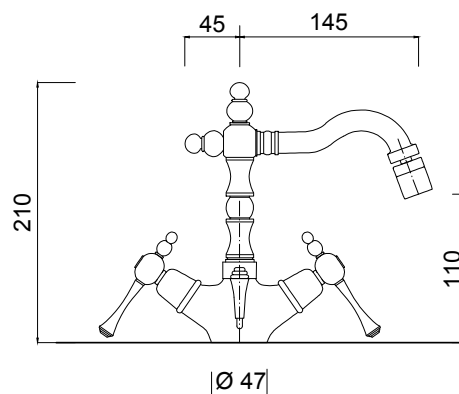

LONDRA

S7258A

Vitone dischi ceramici, rotazione 90°
Ceramic discs headwork, 90° rotation

0102

Monoforo bidet, bocca girevole, scarico 1"1/4 (con flessibile)

Bidet unit, swivel spout, 1"1/4 pop-up waste (with flexible).

Mélangeur monotrou bidet, bec mobile, vidage automatique 1"1/4 (avec flex.)

Bidet-Einlochbatterie, Rohrauslauf, Ablaufgarnitur 1"1/4 (mit flexiblen Anschlusschläuchen).

Monobloque bidet, caño giratorio, tapón accionado por varilla 1"1/4 (con flexible).

Смеситель для биде, поворотный излив, донный клапан 1"1/4 (гибкая подводка).

Articolo	Note	CROMO	CR	BR	O
S7258A		√	√	√	√

CROMO: Cromo / Chrome-Plated - **CR:** Cromo-Oro / Chrome-Gold - **BR:** Bronzo / Bronze - **O:** Oro / Gold