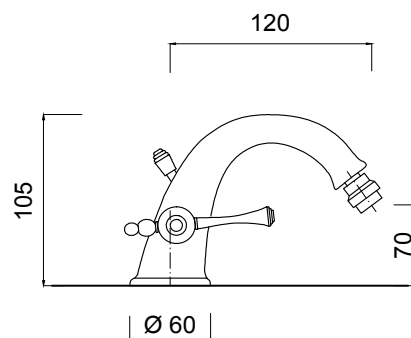

LONDRA

SA7264

Vitone dischi ceramici, rotazione 90°
Ceramic discs headwork, 90° rotation

0102

Monoforo bidet, scarico 1"1/4 (con flessibile).

Bidet set, 1"1/4 pop-up waste (with flexibles).

Mélangeur bidet monotrou, vidage 1"1/4 (avec flexibles).

Bidetarmatur, Ablaufgarnitur 1"1/4 (inkl. Anschlusschläuche).

Bimando bidé, desagüe automático 1"1/4 (con flex.).

Комплект для биде, донный клапан 1"1/4 (с гибкими шлангами)

Articolo	Note	CROMO	CR	BR	O
SA7264		√	√	√	√