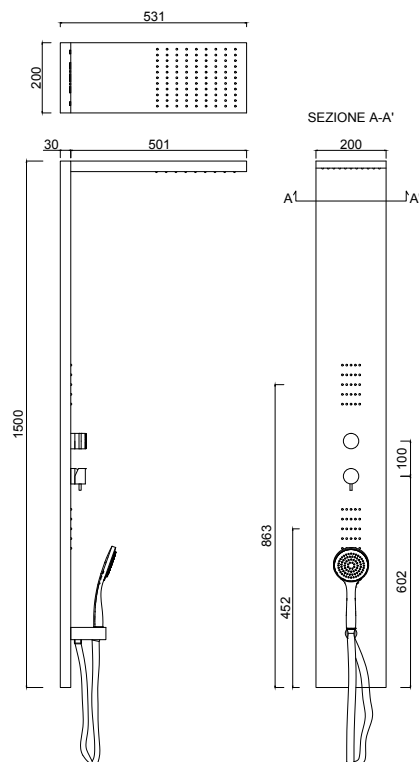

MYRING

1629

Termostatico
Thermostatic

Sistema anticalcare
Anti-scale system

Ecoair
Ecoair

Inox
Inox

Completo colonna doccia esterna termostatico, soffione pioggia, kit duplex, soffiocini frontali

Complete shower column with thermostatic mixer, shower head with rain flow, duplex shower kit, frontal body sprays.

Colonne de douche complète avec mitigeur thermostatique, ciel de pluie avec jet à pluie, ensemble de douche duplex, douchettes frontales.

Komplette Standbrause mit Einhebelthermostatbatterie, Kopfbrause mit Regendusche, Brauseset Duplex, Körperbrausen.

Columna ducha completa con mezclador termostatico, rociador con chorro lluvia, conjunto de ducha duplex, duchas frontales.

Цельная душевая колонна с термостатическим смесителем, верхний душ с функцией дождя, душевой набор "Duplex", фронтальные боковые форсунки.

Articolo	Note	CROMO	PV	C	BEO
1629		✓	✓	X	X

CROMO: Cromo / Chrome-Plated - **PV:** Cromato parti verniciate / Chrome-plated with varnished parts - **C:** Colorato parti cromo / Coloured with chrome-plated parts - **BEO:** Beige Oro / Beige Gold

Rubinetteria Giulini Giovanni srl

Via Salvo D'Acquisto, 22 - 28076 Pogno (No) Italy

Tel. +39 0322 97157 / Fax. +39 032297498 - Tel. Export +39 0322 97057 - www.giulini.it - info@giulini.it