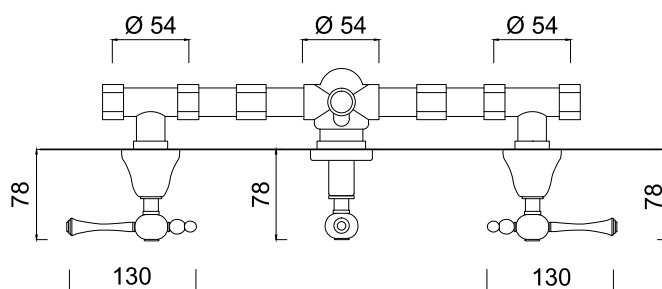

LONDRA

7216W2

Vitone dischi ceramici, rotazione 90°
Ceramic discs headwork, 90° rotation

Deviatore 4 vie-2 entrate 2 uscite
4-way diverter -2 inlets and 2 outlets

Rubinetti incasso doccia e deviatore 2 uscite.

Concealed shower taps and 2 outlets diverter.

Mélangeur douche encastré et inverseur 2 sorties.

Unterputz-Brausebatterie mit 2-Ausgänge Umstellung.

Grupo ducha empotrar y desviador 2 salidas.

Встроенные краны для душа и дивертер на 2 выхода

Articolo	Note	CROMO	CR	BR	O
7216W2					

CROMO: Cromo / Chrome-Plated - **CR:** Cromo-Oro / Chrome-Gold - **BR:** Bronzo / Bronze - **O:** Oro / Gold

Rubinetteria Giulini Giovanni srl

Via Salvo D'Acquisto, 22 - 28076 Poggio (No) Italy

Tel. +39 0322 97157 / Fax. +39 032297498 - Tel. Export +39 0322 97057 - www.giulini.it - info@giulini.it