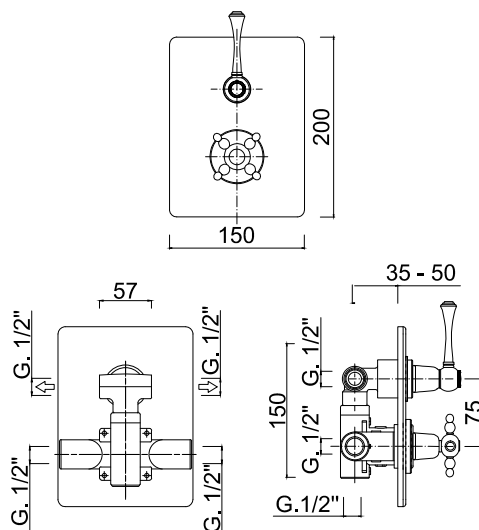

## 8213-LN

**T<sub>38°</sub>** Termostatico  
Thermostatic

 Deviatore 3 vie - 1 entrata 2 uscite  
3-way diverter - 1 inlet 2 outlets

**Termostatico incasso 2 uscite**

2 outlets built-in thermostatic mixer

Mitigeur thermostatique mural à 2 sorties

2-Ausgänge eingebaute Einhebel-Thermostatbatterie

Mezclador termostatico a empotrar a 2 salidas.

Встроенный термостатический смеситель на 2 выхода

Articolo	Note	CROMO	CR	BR	O
8213-LN		√	√	√	√