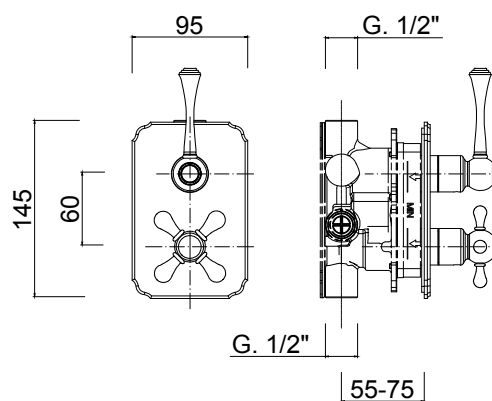

PARIGI

8282-LN

T_{38°} Termostatico
Thermostatic

 Deviatore 3 vie - 1 entrata 2 uscite
3-way diverter - 1 inlet 2 outlets

G-BOX Box incasso
Built-in box

Termostatico incasso 2 uscite, box incasso.

Built-in thermostatic mixer with 2 outlets, built-in box.

Mitigeur thermostatique douche à encastrer avec 2 sorties, box d'encastrement.

UP-Thermostat mit 2-Wege-Umstellung, inkl. Box.

Termostática empotrada 2 salidas, box empotrado incluido.

Встраиваемый термостатический смеситель с 2 выходами, встраиваемый бокс