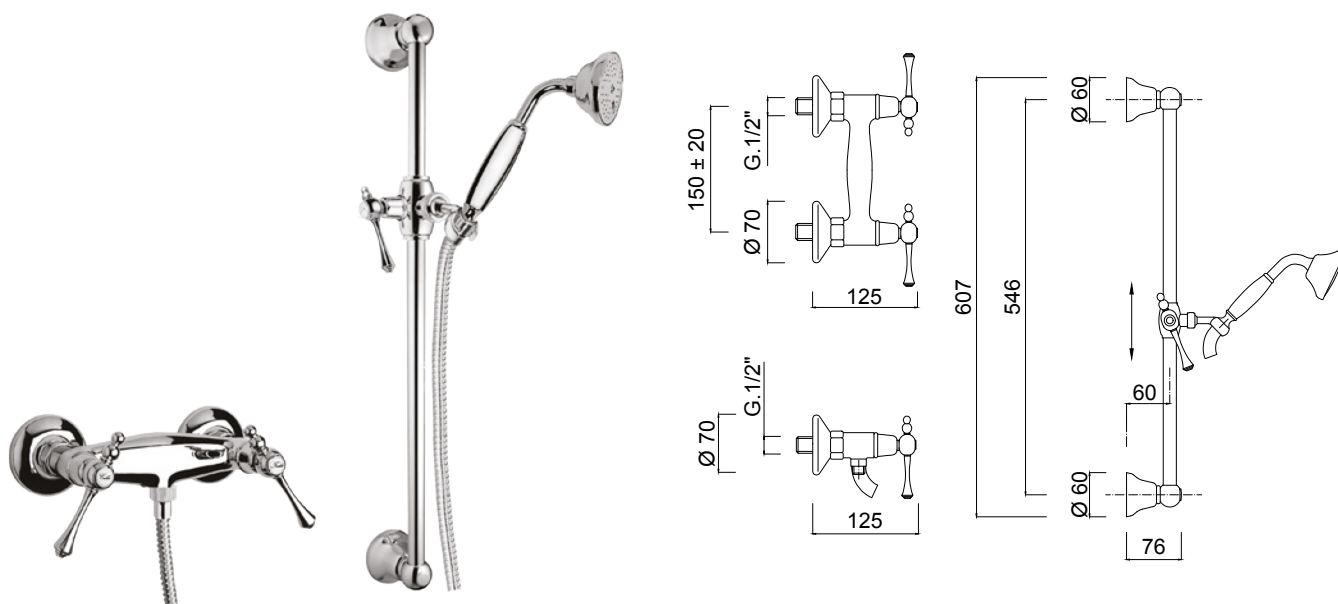

## 7207WS

0102

### Gruppo doccia esterno con saliscendi e doccia

External shower mixer with sliding rail set.

mitigeur extérieur de douche avec barre coulissante et ensemble de douche.

Aufputz-Brausebatterie mit Brausestange und Brauseset.

Grupo ducha externa con conjunto ducha.

Смеситель для душа внешнего монтажа с комплектом штанги для душа.

Articolo	Note	CROMO	CR	BR	O
7207WS		√	√	√	√

**CROMO:** Cromo / Chrome-Plated - **CR:** Cromo-Oro / Chrome-Gold - **BR:** Bronzo / Bronze - **O:** Oro / Gold