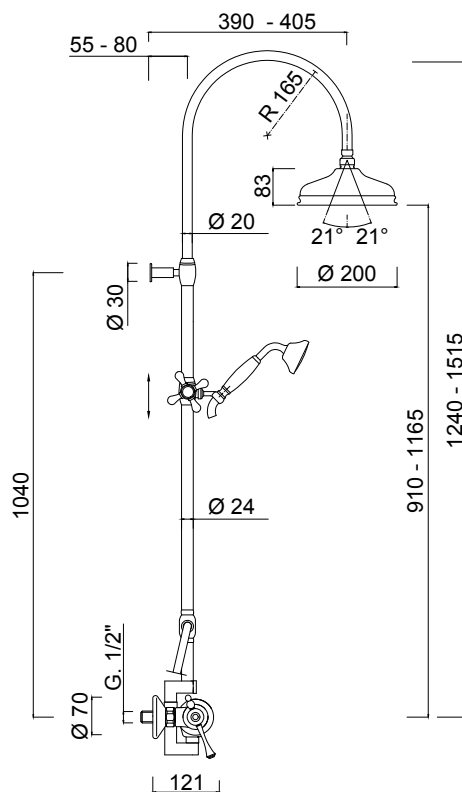

LONDRA

8209-LNWC-S

Termostatico
Thermostatic

Soffione RETRO[®] Ø 200 mm
RETRO[®] showerhead, Ø mm.200

Orientabile
Swivelling

Telescopico
Extendible

Scorrevole
Sliding

Colonna doccia esterna termostatica, set doccia, soffione in ottone

External thermostatic shower column, shower kit, brass shower head
Colonne de douche avec mélangeur thermostatique, ensemble de douche, pomme de douche en laiton

Aufputz- Standbrause mit Thermostat-Brausebatterie, Brauseset, Kopfbrause in Messing

Columna ducha con mezclador termostático, conjunto de ducha, rociador ducha en latón

Термостатическая душевая колонна внешнего монтажа, душевой набор, верхний душ из латуни

Articolo	Note	CROMO	CR	BR	O
8209-LNWC-S		✓	✓	✓	✓