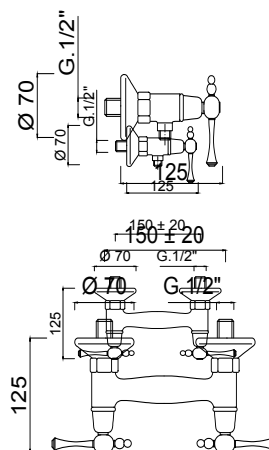

LONDRA

7207

Vitone dischi ceramici, rotazione 90°
Ceramic discs headwork, 90° rotation

0102

Gruppo doccia esterno

External shower mixer.

Mitigeur extérieur de douche.

Aufputz- Brausebatterie.

Grupo ducha externo.

Смеситель для душа внешнего монтажа

Articolo	Note	CROMO	CR	BR	O
7207		✓	✓	✓	✓

CROMO: Cromo / Chrome-Plated - **CR:** Cromo-Oro / Chrome-Gold - **BR:** Bronzo / Bronze - **O:** Oro / Gold