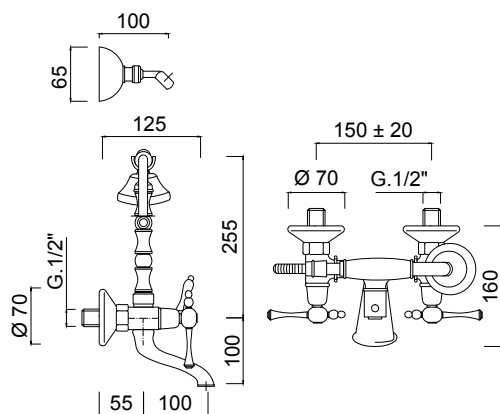

LONDRA

7201

Vitone dischi ceramici, rotazione 90°
Ceramic discs headwork, 90° rotation

0102

Gruppo vasca esterno con set doccia duplex

External bathtub set with duplex shower kit.

*Mélangeur bain-douche extérieur avec ensemble de douche duplex.
Wannenbatterie mit Schlauch-Handbrause und verstellbarem
Wandhalter.*

Grupo bañera externo con conjunto de ducha duplex.

*Комплект для ванны внешнего монтажа с душевым набором
"Duplex".*

Articolo	Note	CROMO	CR	BR	O
7201		√	√	√	√

CROMO: Cromo / Chrome-Plated - **CR:** Cromo-Oro / Chrome-Gold - **BR:** Bronzo / Bronze - **O:** Oro / Gold