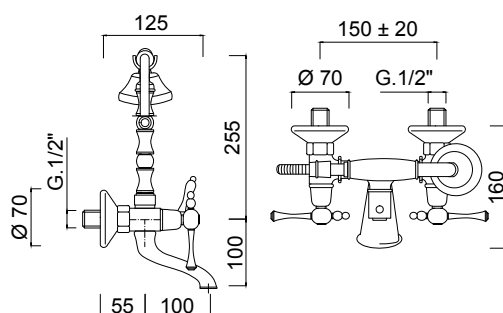

LONDRA

7200

Vitone dischi ceramici, rotazione 90°
Ceramic discs headwork, 90° rotation

0102

Gruppo vasca esterno con doccia.

External bathtub set with shower.

Mélangeur bain-douche extérieur avec douchette.

Wannenbatterie mit Schlauch-Handbrause nu verstellbarem.

Grupo bañera externo con ducha.

Внешний смеситель для ванны с душевой лейкой

Articolo	Note	CROMO	CR	BR	O
7200		√	√	√	√

CROMO: Cromo / Chrome-Plated - **CR:** Cromo-Oro / Chrome-Gold - **BR:** Bronzo / Bronze - **O:** Oro / Gold