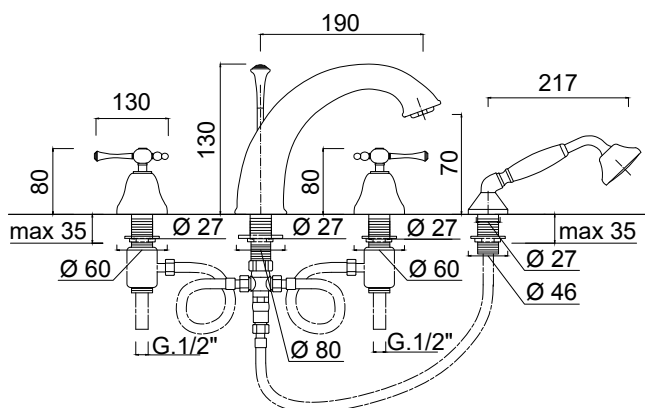

LONDRA

7265

Vitone dischi ceramici, rotazione 90°
Ceramic discs headwork, 90° rotation

0101

Batteria bordo vasca 4 fori

4-hole bath border set.

Groupe mitigeur à 4 trous bord baignoire.

4-Loch Wannen Kombination.

Bateria borde bañera 4 agujeros.

Комплект на борт ванны на 4 отверстий.

Articolo	Note	CROMO	CR	BR	O
7265		✓	✓	✓	✓

CROMO: Cromo / Chrome-Plated - **CR:** Cromo-Oro / Chrome-Gold - **BR:** Bronzo / Bronze - **O:** Oro / Gold