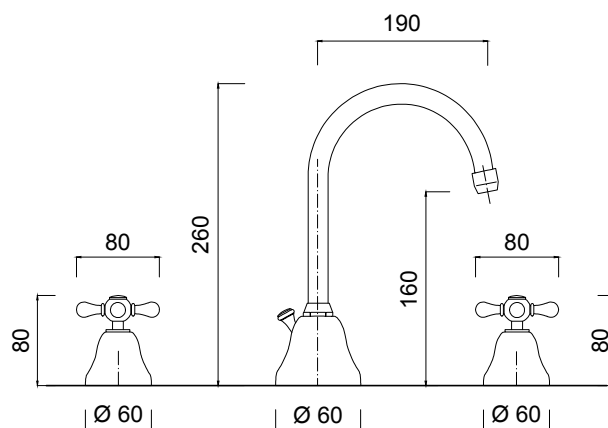

## A506

**Batteria lavabo 3 fori, bocca girevole, scarico 1"1/4**  
 3-hole wash-basin set, swivel spout, 1"1/4 pop-up waste.  
 Mélangeur lavabo à trois trous, bec mobile, vidage automatique 1"1/4.  
 Waschtisch-Dreilochbatterie, Rohrauslauf, Ablaufgarnitur 1"1/4.  
 Batería lavabo con 3 agujeros, caño giratorio, tapón accionado por varilla 1"1/4.  
 Комплект для раковины на 3 отверстия, поворотный излив, донный клапан 1"1/4

Articolo	Note	CROMO	CR-C	CO-BR	O
A506		√	√	√	√
A7006	VI	√	√	√	√
A7106	LVC	√	√	√	√

**CROMO:** Cromo / Chrome-Plated - **CR:** Cromo-Oro / Chrome-Gold - **C:** Colorato parti cromo / Coloured with chrome-plated parts - **CO:** Colorato parti Oro / Coloured with Gold-plated parts  
**BR:** Bronzo / Bronze - **O:** Oro / Gold - **VI:** Maniglia Vienna / Vienna Handle - **LVC:** Maniglia Lotus vitone ceramico / Lotus lever for ceramic spindle