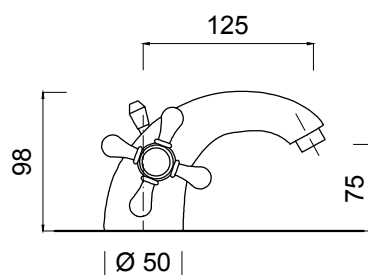

LOTUS - VIENNA

SA555

Monoforo lavabo, scarico 1"1/4 (con flessibile).

Wash-basin set, 1"1/4 pop-up waste (with flexibles).

Mélangeur lavabo monotrou, vidage 1"1/4 (avec flexibles).

Waschtischarmatur, Ablaufgarnitur 1"1/4 (inkl. Anschlussschläuche).

Витандо lavabo, desagüe automatico 1"1/4 (con flex.).

Комплект для раковины, донный клапан 1"1/4 (с гибкими шлангами)

Articolo	Note	CROMO	CR-C	CO-BR	O
SA555		√	√	√	√
SA7055	VI	√	√	√	√
SA7155	LVC	√	√	√	√

CROMO: Cromo / Chrome-Plated - **CR:** Cromo-Oro / Chrome-Gold - **C:** Colorato parti cromo / Coloured with chrome-plated parts - **CO:** Colorato parti Oro / Coloured with Gold-plated parts
BR: Bronzo / Bronze - **O:** Oro / Gold - **VI:** Maniglia Vienna / Vienna Handle - **LVC:** Maniglia Lotus vitone ceramico / Lotus lever for ceramic spindle