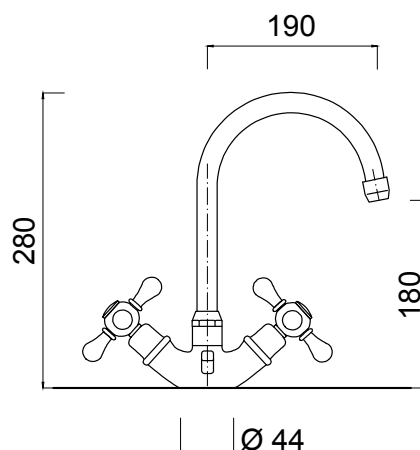

LOTUS - VIENNA

SA556

Monoforo lavabo, bocca alta, scarico 1"1/4 (con flessibile).

Wash-basin set, high spout, 1"1/4 pop-up waste (with flexibles).

Mélangeur lavabo monotrou, bec haut, vidage 1"1/4 (avec flexibles).

Waschtischarmatur mit hohem Auslauf, Ablaufgarnitur 1"1/4 (inkl. Anschlussschläuche).

Bimando lavabo, caño alto, desagüe automático 1"1/4 (con flex.).

Комплект для раковины, высокий излив, донный клапан на 1"1/4 (с гибкими шлангами)

Articolo	Note	CROMO	CR-C	CO-BR	O
SA556		✓	✓	✓	✓
SA7056	VI	✓	✓	✓	✓
SA7156	LVC	✓	✓	✓	✓

CROMO: Cromo / Chrome-Plated - **CR:** Cromo-Oro / Chrome-Gold - **C:** Colorato parti cromo / Coloured with chrome-plated parts - **CO:** Colorato parti Oro / Coloured with Gold-plated parts
BR: Bronzo / Bronze - **O:** Oro / Gold - **VI:** Maniglia Vienna / Vienna Handle - **LVC:** Maniglia Lotus vitone ceramico / Lotus lever for ceramic spindle