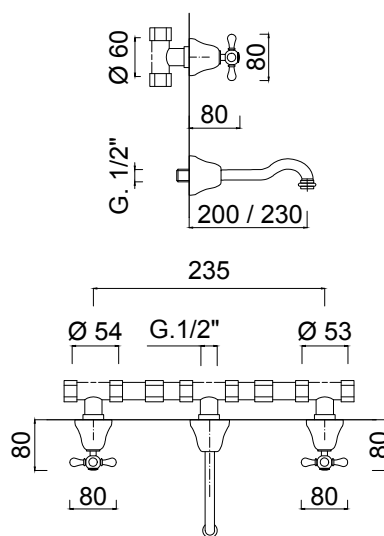

LOTUS - VIENNA

0523

Lavabo 3 fori a muro, bocca mm.200, senza scarico (con connessioni).

Wall-mounted 3-hole wash-basin set, spout mm 200, without pop-up waste (with connections).

Mélangeur lavabo mural 3 trous, bec mm 200, sans vidage (avec les contacteurs).

3-Loch Waschtischarmatur für die Wandmontage, Auslauf mm 200, ohne Ablaufgarnitur. (mit Verbindungen).

Bimando lavabo mural 3 agujeros, caño mm 200, sin desagüe automático. (con conexiones).

Комплект для раковины на 3 отверстия настенного монтажа, излив 200 мм., без донного клапана (с соединениями)

Articolo	Note	CROMO	CR-C	CO-BR	O
0523		✓	✓	✓	✓
7023	VI	✓	✓	✓	✓
7123	LVC	✓	✓	✓	✓

CROMO: Cromo / Chrome-Plated - **CR:** Cromo-Oro / Chrome-Gold - **C:** Colorato parti cromo / Coloured with chrome-plated parts - **CO:** Colorato parti Oro / Coloured with Gold-plated parts
BR: Bronzo / Bronze - **O:** Oro / Gold - **VI:** Maniglia Vienna / Vienna Handle - **LVC:** Maniglia Lotus vitone ceramico / Lotus lever for ceramic spindle