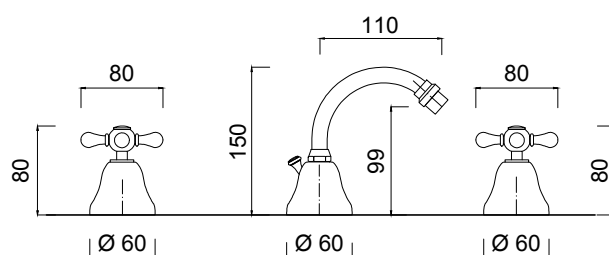

LOTUS - VIENNA

A545

Batteria bidet 3 fori, bocca girevole, scarico 1"1/4

3-hole bidet set, swivel spout, 1"1/4 pop-up waste.

Mélangeur bidet à 3 trous, bec mobile, vidage automatique 1"1/4.

Bidet-Dreilochbatterie, Rohrauslauf, Ablaufgarnitur 1"1/4.

Bateria bidet, caño giratorio, tapón accionado por varilla 1"1/4.

Комплект для биде на 3 отверстия, поворотный излив, донный клапан 1"1/4 (гибкая подводка).

Articolo	Note	CROMO	CR-C	CO-BR	O
A545		√	√	√	√
A7045	VI	√	√	√	√
A7145	LVC	√	√	√	√

CROMO: Cromo / Chrome-Plated - **CR:** Cromo-Oro / Chrome-Gold - **C:** Colorato parti cromo / Coloured with chrome-plated parts - **CO:** Colorato parti Oro / Coloured with Gold-plated parts
BR: Bronzo / Bronze - **O:** Oro / Gold - **VI:** Maniglia Vienna / Vienna Handle - **LVC:** Maniglia Lotus vitone ceramico / Lotus lever for ceramic spindle