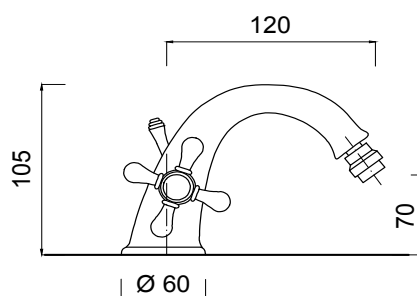

## SA564

**Monoforo bidet lusso, scarico 1"1/4 (con flessibile).**

*Bidet set, 1"1/4 pop-up waste (with flexibles).*

*Mélangeur bidet monotrou, vidage 1"1/4 (avec flexibles).*

*Bidetarmatur, Ablaufgarnitur 1"1/4 (inkl. Anschlussschläuche).*

*Bimando bidé, desagüe automático 1"1/4 (con flex.).*

*Комплект для биде, донный клапан 1"1/4 (с гибкими шлангами)*

Articolo	Note	CROMO	CR-C	CO-BR	O
SA564		✓	✓	✓	✓
SA7064	VI	✓	✓	✓	✓
SA7164	LVC	✓	✓	✓	✓

**CROMO:** Cromo / Chrome-Plated - **CR:** Cromo-Oro / Chrome-Gold - **C:** Colorato parti cromo / Coloured with chrome-plated parts - **CO:** Colorato parti Oro / Coloured with Gold-plated parts  
**BR:** Bronzo / Bronze - **O:** Oro / Gold - **VI:** Maniglia Vienna / Vienna Handle - **LVC:** Maniglia Lotus vitone ceramico / Lotus lever for ceramic spindle