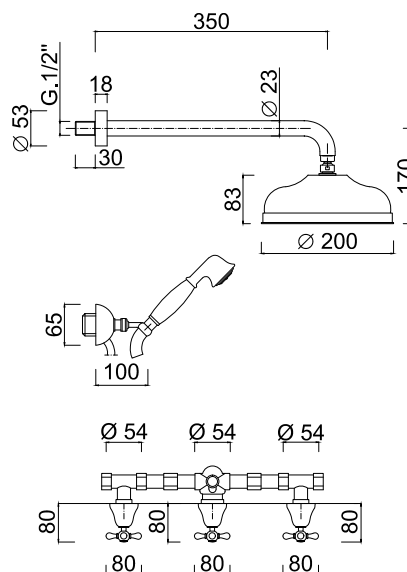

### Set doccia incasso con deviatore 2 vie, soffione ottone, kit duplex incasso

Concealed shower taps with 2 ways diverter, brass shower head, built-in duplex shower kit

Mélangeur douche encastré avec inverseur à 2 voies, pomme de douche en laiton, ensemble de douche duplex à encaissement

Unterputz-Brausebatterie mit 2-Wage-Umstellung, Brausekopf in Messing, Einbau- Brauseset Duplex

Grupo ducha empotrar con desviador 2 salidas, rociador ducha en latón, conjunto ducha duplex para empotrar