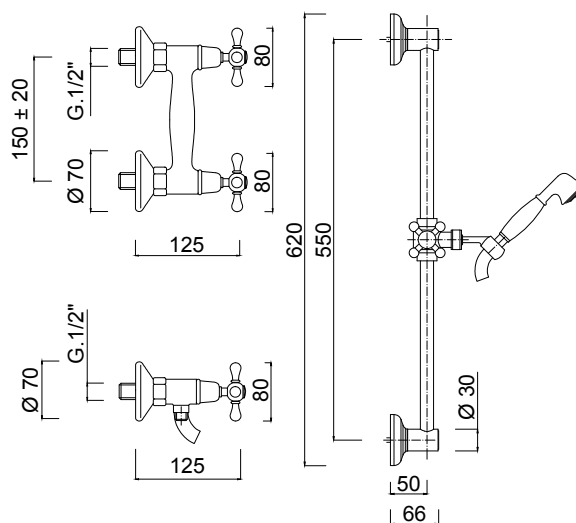

## 0507WS

*Grupo ducha externo con conjunto ducha.*

*Смеситель для душа внешнего монтажа с комплектом штанги для душа.*

Articolo	Note	CROMO	CR-C	CO-BR	O
0507WS		✓	✓	✓	✓
7007WS	VI	✓	✓	✓	✓
7107WS	LVC	✓	✓	✓	✓

**CROMO:** Cromo / Chrome-Plated - **CR:** Cromo-Oro / Chrome-Gold - **C:** Colorato parti cromo / Coloured with chrome-plated parts - **CO:** Colorato parti Oro / Coloured with Gold-plated parts  
**BR:** Bronzo / Bronze - **O:** Oro / Gold - **VI:** Maniglia Vienna / Vienna Handle - **LVC:** Maniglia Lotus vitone ceramico / Lotus lever for ceramic spindle