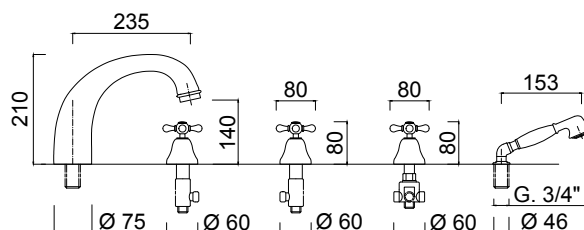

LOTUS - VIENNA

0560

Batteria bordo vasca 5 fori

5-hole bath border set.

Groupe mitigeur à 5 trous bord baignoire.

5-Loch Wannen Kombination.

Bateria borde bañera 5 agujeros.

Комплект на борт ванны на 5 отверстий.

Articolo	Note	CROMO	CR-C	CO-BR	O
0560		✓	✓	✓	✓
7060	VI	✓	✓	✓	✓
7160	LVC	✓	✓	✓	✓

CROMO: Cromo / Chrome-Plated - **CR:** Cromo-Oro / Chrome-Gold - **C:** Colorato parti cromo / Coloured with chrome-plated parts - **CO:** Colorato parti Oro / Coloured with Gold-plated parts
BR: Bronzo / Bronze - **O:** Oro / Gold - **VI:** Maniglia Vienna / Vienna Handle - **LVC:** Maniglia Lotus vitone ceramico / Lotus lever for ceramic spindle