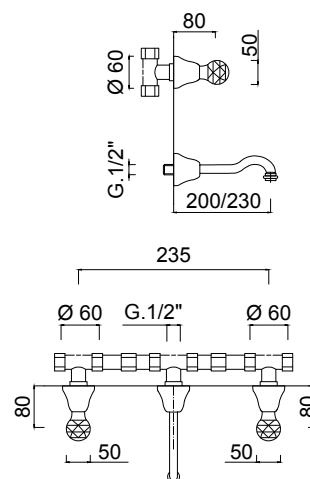

ODESSA CRYSTAL

3923/S

Vitone dischi ceramici, rotazione 90°
Ceramic discs headwork, 90° rotation

0132P

Senza scarico
Without pop-up waste

Lavabo 3 fori a muro, bocca mm.200/230, senza scarico (con connessioni).

Wall-mounted 3-hole wash-basin set, spout mm 200/230, without pop-up waste (with connections).

Mélangeur lavabo mural 3 trous, bec mm 200/230, sans vidage (avec les contacteurs).

3-Loch Waschtischarmatur für die Wandmontage, Auslauf mm 200/230, ohne Ablaufgarnitur. (mit Verbindungen).

Bimando lavabo mural 3 agujeros, caño mm 200/230, sin desagüe automático. (con conexiones).

Комплект для раковины на 3 отверстия настенного монтажа, излив 200/230 мм., без донного клапана (с соединениями)

Articolo	Note	CROMO	BR	O	
3923/S		√	√	√	

CROMO: Cromo / Chrome-Plated - BR: Bronzo / Bronze - O: Oro / Gold

Rubinetteria Giulini Giovanni srl

Via Salvo D'Acquisto, 22 - 28076 Poggio (No) Italy

Tel. +39 0322 97157 / Fax. +39 032297498 - Tel. Export +39 0322 97057 - www.giulini.it - info@giulini.it