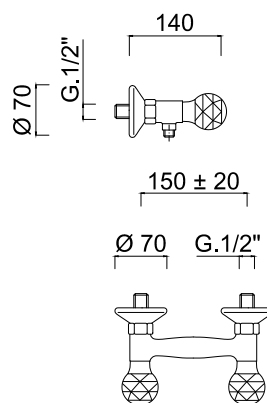

ODESSA CRYSTAL

3907/S

Vitone dischi ceramici, rotazione 90°
Ceramic discs headwork, 90° rotation

0132P

Gruppo doccia esterno

External shower mixer.

Mitigeur extérieur de douche.

Aufputz- Brausebatterie.