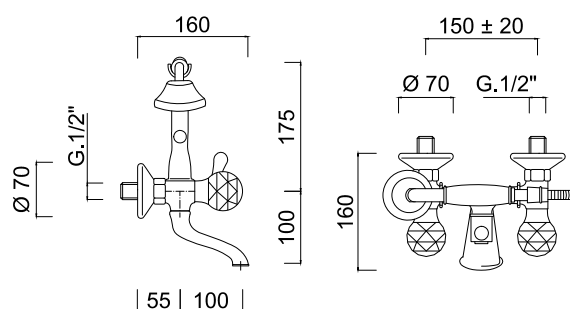

# ODESSA CRYSTAL

3900/S

Vitone dischi ceramici, rotazione 90°  
Ceramic discs headwork, 90° rotation

0132P

**Gruppo vasca esterno con doccia.**

*External bathtub set with shower.*

*Mélangeur bain-douche extérieur avec douchette.*

*Wannenbatterie mit Schlauch-Handbrause nu verstellbarem.*

*Grupo bañera externo con ducha.*

*Внешний смеситель для ванны с душевой лейкой*

Articolo	Note	CROMO	BR	O	
3900/S		✓	✓	✓	

**CROMO:** Cromo / Chrome-Plated - **BR:** Bronzo / Bronze - **O:** Oro / Gold