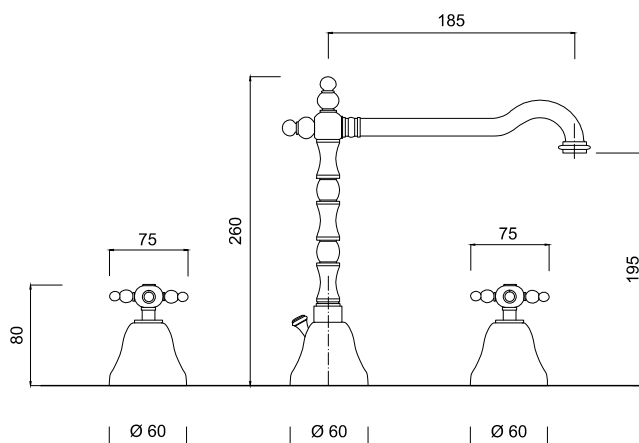

## 7312A

Vitone dischi ceramici, rotazione 90°  
Ceramic discs headwork, 90° rotation

0101

**Batteria lavabo 3 fori, bocca girevole, scarico 1"1/4**

3-hole wash-basin set, swivel spout, 1"1/4 pop-up waste.

Mélangeur lavabo à trois trous, bec mobile, vidage automatique 1"1/4.

Waschtisch-Dreilochbatterie, Rohrauslauf, Ablaufgarnitur 1"1/4.

Bateria lavabo con 3 agujeros, caño giratorio, tapón accionado por varilla 1"1/4.

Комплект для раковины на 3 отверстия, поворотный излив, донный клапан 1"1/4

Articolo	Note	CROMO	CR	BR	O
7312A		✓	✓	✓	✓

**CROMO:** Cromo / Chrome-Plated - **CR:** Cromo-Oro / Chrome-Gold - **BR:** Bronzo / Bronze - **O:** Oro / Gold