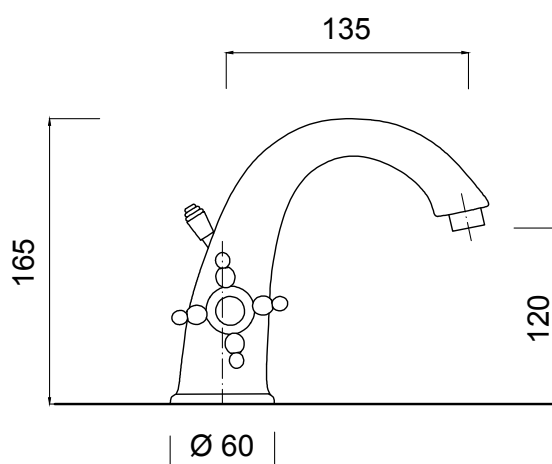

PARIGI

SA7361

Vitone dischi ceramici, rotazione 90°
Ceramic discs headwork, 90° rotation

0102

Monoforo lavabo, scarico 1"1/4 (con flessibile).

Wash-basin set, 1"1/4 pop-up waste (with flexibles).

Mélangeur lavabo monotrou, vidage 1"1/4 (avec flexibles).

Waschtischarmatur, Ablaufgarnitur 1"1/4 (inkl. Anschlussschläuche).

Bimando lavabo, desagüe automatico 1"1/4 (con flex.).

Комплект для раковины, донный клапан 1"1/4 (с гибкими шлангами)

Articolo	Note	CROMO	CR	BR	O
SA7361		√	√	√	√