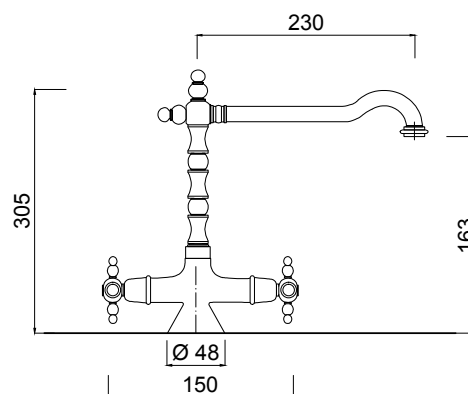

# PARIGI

7333

Vitone dischi ceramici, rotazione 90°  
Ceramic discs headwork, 90° rotation

Senza scarico  
Without pop-up waste

**Monoforo lavabo, bocca girevole, senza scarico (con flessibile).**  
*Wash-basin set, swivel spout, without pop-up waste (with flexibles).*  
*Mélangeur lavabo monotrou, bec orientable, sans vidage (avec flexibles).*  
*Waschtischarmatur mit Schwenkauslauf, ohne Ablaufgarnitur (inkl. Anschlusschläuche).*  
*Monomando lavabo, caño orientable, sin desagüe automatico (con flex.).*  
*Комплект для раковины, поворотный излив, без донного клапана (с гибкими шлангами)*

Articolo	Note	CROMO	CR	BR	O
7333		✓	✓	✓	✓

**CROMO:** Cromo / Chrome-Plated - **CR:** Cromo-Oro / Chrome-Gold - **BR:** Bronzo / Bronze - **O:** Oro / Gold

**Rubinetteria Giulini Giovanni srl**

Via Salvo D'Acquisto, 22 - 28076 Pogno (No) Italy