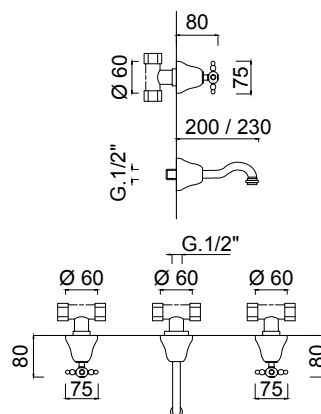

PARIGI

7322

Vitone dischi ceramici, rotazione 90°
Ceramic discs headwork, 90° rotation

0101

Senza scarico
Without pop-up waste

Lavabo 3 fori a muro, bocca mm.200/230, senza scarico.
Wall-mounted 3-hole wash-basin set, spout mm 200/230, without pop-up waste.

Mélangeur lavabo mural 3 trous, bec mm 200/230, sans vidage.
3-Loch Waschtischarmatur für die Wandmontage, Auslauf mm 200/230, ohne Ablaufgarnitur.

Bimando lavabo mural 3 agujeros, caño mm 200/230, sin desagüe automático.

Комплект для раковины на 3 отверстия настенного монтажа, излив 200/230 мм., без донного клапана

Articolo	Note	CROMO	CR	BR	O
7322		✓	✓	✓	✓

CROMO: Cromo / Chrome-Plated - **CR:** Cromo-Oro / Chrome-Gold - **BR:** Bronzo / Bronze - **O:** Oro / Gold