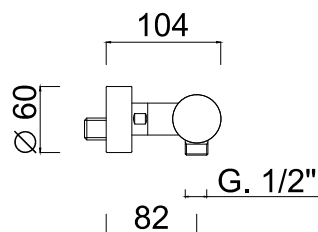

MYRING

MR0008

Cartuccia ceramica
Ceramic cartridge

Monocomando doccia esterno

External single-lever shower mixer.

Mitigeur pour douche externe.

Aufputz-Einhebelbatterie.

Monomando ducha externo.

Однорычажный смеситель внешнего монтажа для душа.

Articolo	Note	CROMO	PV	C	BEO
MR0008		√	√	√	√

CROMO: Cromo / Chrome-Plated - **PV:** Cromato parti verniciate / Chrome-plated with varnished parts - **C:** Colorato parti cromo / Coloured with chrome-plated parts - **BEO:** Beige Oro / Beige Gold