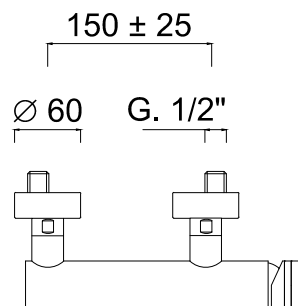

MYRING

MR0008

Cartuccia ceramica
Ceramic cartridge

Monocomando doccia esterno

External single-lever shower mixer.

Mitigeur pour douche externe.

Aufputz-Einhebelbatterie.

Monomando ducha externo.

Однорычажный смеситель внешнего монтажа для душа.

Articolo	Note	CROMO	PV	C	BEO
MR0008		√	√	√	√

CROMO: Cromo / Chrome-Plated - **PV:** Cromato parti verniciate / Chrome-plated with varnished parts - **C:** Colorato parti cromo / Coloured with chrome-plated parts - **BEO:** Beige Oro / Beige Gold