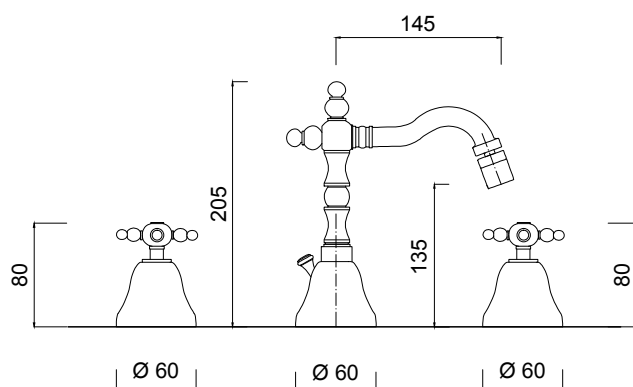

PARIGI

7345A

Vitone dischi ceramici, rotazione 90°
Ceramic discs headwork, 90° rotation

0101

Batteria bidet 3 fori, bocca girevole, scarico 1"1/4

3-hole bidet set, swivel spout, 1"1/4 pop-up waste.

Mélangeur bidet à 3 trous, bec mobile, vidage automatique 1"1/4.

Bidet-Dreilochbatterie, Rohrauslauf, Ablaufgarnitur 1"1/4.

Bateria bidet, caño giratorio, tapón accionado por varilla 1"1/4.

Комплект для биде на 3 отверстия, поворотный излив, донный клапан 1"1/4 (гибкая подводка).

Articolo	Note	CROMO	CR	BR	O
7345A		√	√	√	√

CROMO: Cromo / Chrome-Plated - **CR:** Cromo-Oro / Chrome-Gold - **BR:** Bronzo / Bronze - **O:** Oro / Gold

RubINETTERIA Giulini Giovanni srl

Via Salvo D'Acquisto, 22 - 28076 Poggio (No) Italy