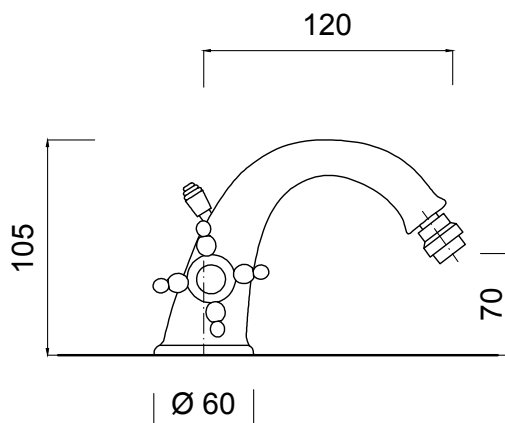

PARIGI

SA7364

Vifone dischi ceramici, rotazione 90°
Ceramic discs headwork, 90° rotation

0102

Monoforo bidet, scarico 1"1/4 (con flessibile).

Bidet set, 1"1/4 pop-up waste (with flexibles).

Mélangeur bidet monotrou, vidage 1"1/4 (avec flexibles).

Bidetarmatur, Ablaufgarnitur 1"1/4 (inkl. Anschlussschläuche).

Bimando bidé, desagüe automático 1"1/4 (con flex.).

Комплект для биде, донный клапан 1"1/4 (с гибкими шлангами)

Articolo	Note	CROMO	CR	BR	O
SA7364		√	√	√	√