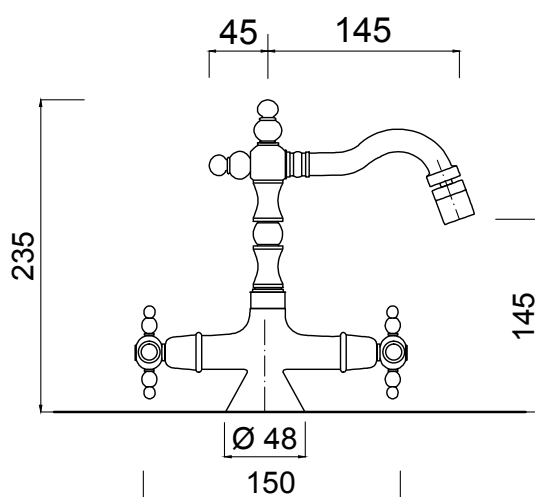

PARIGI

7335

Vitone dischi ceramici, rotazione 90°
Ceramic discs headwork, 90° rotation

Senza scarico
Without pop-up waste

0102

Monoforo bidet, bocca girevole, senza scarico (con flessibile).

Bidet set, swivel spout, without pop-up waste (with flexibles).

Mitigeur bidet monotrou, bec orientable, sans vidage (avec flexibles).

Bidetarmatur mit Schwenkauslauf, ohne Ablaufgarnitur (inkl. Anschlusschläuche).

Bimando bidé, caño orientable, sin desagüe automatico (con flex.).