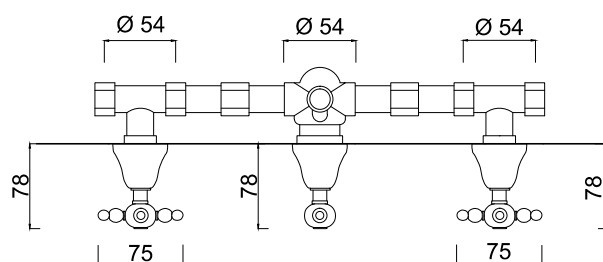

PARIGI

7316W2

Vitone dischi ceramici, rotazione 90°
Ceramic discs headwork, 90° rotation

Deviatore 4 vie-2 entrate 2 uscite
4-way diverter -2 inlets and 2 outlets

Rubinetti incasso doccia e deviatore 2 uscite.

Concealed shower taps and 2 outlets diverter.

Mélangeur douche encastré et inverseur 2 sorties.

Unterputz-Brausebatterie mit 2-Ausgänge Umstellung.

Grupo ducha empotrar y desviador 2 salidas.

Встроенные краны для душа и дивертер на 2 выхода

Articolo	Note	CROMO	CR	BR	O
7316W2		√	√	√	√

CROMO: Cromo / Chrome-Plated - **CR:** Cromo-Oro / Chrome-Gold - **BR:** Bronzo / Bronze - **O:** Oro / Gold

Rubinetteria Giulini Giovanni srl

Via Salvo D'Acquisto, 22 - 28076 Poggio (No) Italy

Tel. +39 0322 97157 / Fax. +39 032297498 - Tel. Export +39 0322 97057 - www.giulini.it - info@giulini.it