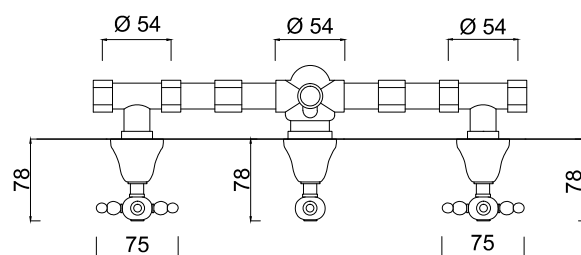

PARIGI

7316W3

Vitone dischi ceramici, rotazione 90°
Ceramic discs headwork, 90° rotation

0101

Deviatore 5 vie-2 entrate 3 uscite
5-way diverter -2 inlets and 3 outlets

G-LINK Connessioni interne
Internal connections

Rubinetti incasso doccia e deviatore 3 uscite.

Concealed shower taps and 3 outlets diverter.

Mélangeur douche encastré et inverseur 3 sorties.

Unterputz-Brausebatterie mit 3-Ausgänge Umstellung.

Grupo ducha empotrar y desviador 3 salidas.