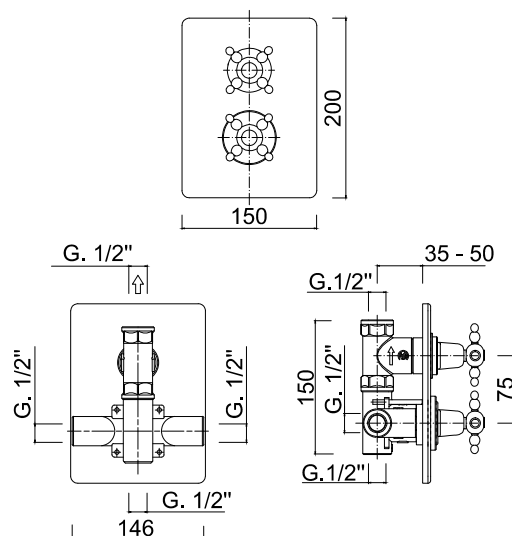

PARIGI

8212-PAPA

T_{38°} Termostatico
Thermostatic

Termostatico incasso 1/2", con rubinetto d'arresto 1/2".

Built-in thermostatic mixer 1/2", with built-in tap 1/2".

Mitigeur thermostatique mural, 1/2", avec robinet mural 1/2".

Eingebaute Einhebel Thermostatbatterie 1/2", mit Ventil 1/2".

Mezclador termostatico a empotrar 1/2", con grifo 1/2".

Встраиваемый термостат 1/2" со встраиваемым смесителем 3/4".

| Articolo | Note | CROMO | CR | BR | O |
|-----------|------|-------|----|----|---|
| 8212-PAPA | | ✓ | ✓ | ✓ | ✓ |