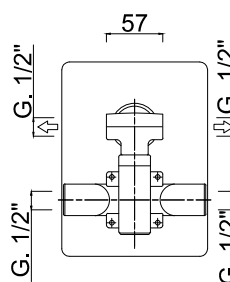

## 8213-PAPA

**T<sub>38°</sub>** Termostatico  
Thermostatic

 Deviatore 3 vie - 1 entrata 2 uscite  
3-way diverter - 1 inlet 2 outlets