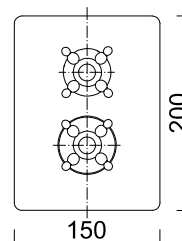

## 8213-PAPA

**T<sub>38°</sub>** Termostatico  
Thermostatic

 Deviatore 3 vie - 1 entrata 2 uscite  
3-way diverter - 1 inlet 2 outlets