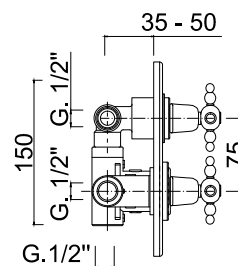

## 8213-PAPA

**T<sub>38°</sub>** Termostatico  
Thermostatic

 Deviatore 3 vie - 1 entrata 2 uscite  
3-way diverter - 1 inlet 2 outlets