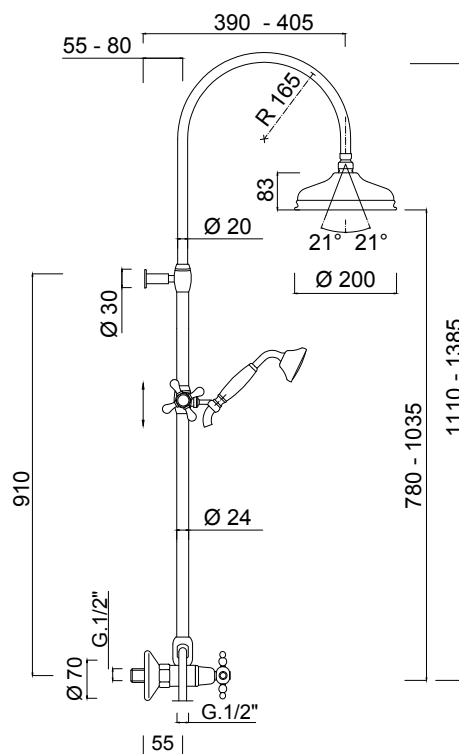

PARIGI

7307WC-S

Colonna doccia esterna, set doccia, soffione in ottone

External shower column, shower kit, brass shower head.

Colonne de douche extérieure, ensemble de douche, pomme de douche en laiton.

Aufputz-Standbrause, Brauseset, Kopfbrause in Messing.

Columna ducha externa, conjunto de ducha, rociador en latón.

Душевая колонна внешнего монтажа, душевой набор, верхний душ из латуни

Articolo	Note	CROMO	CR	BR	O
7307WC-S		√	√	√	√

CROMO: Cromo / Chrome-Plated - **CR:** Cromo-Oro / Chrome-Gold - **BR:** Bronzo / Bronze - **O:** Oro / Gold