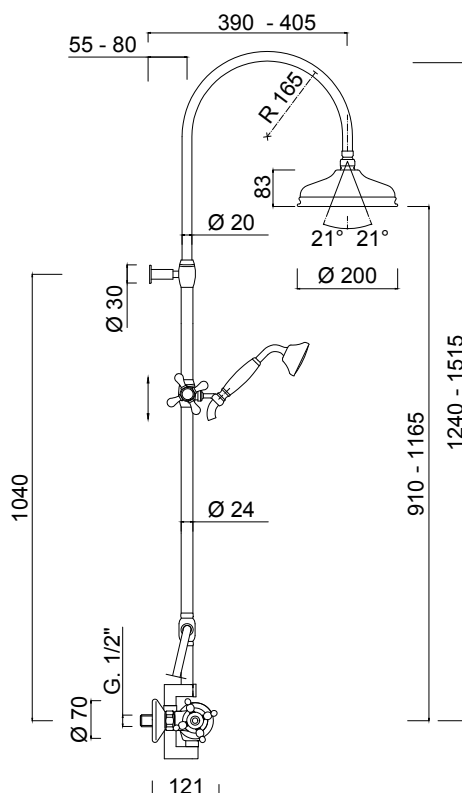

PARIGI

8209-PAWC-S

Vitone dischi ceramici, rotazione 90°
Ceramic discs headwork, 90° rotation

0102

T_{38°} Termostatico
Thermostatic

Soffione RETRO® Ø 200 mm
RETRO® showerhead, Ø mm.200

Orientabile
Swivelling

Telescopico
Extendible

Scorrevole
Sliding

Colonna doccia esterna termostatica, set doccia, soffione in ottone

External thermostatic shower column, shower kit, brass shower head
Colonne de douche avec mélangeur thermostatique, ensemble de douche, pomme de douche en laiton

Aufputz- Standbrause mit Thermostat-Brausebatterie, Brauseset, Kopfbrause in Messing

Columna ducha con mezclador termostático, conjunto de ducha, rociador ducha en latón

Термостатическая душевая колонна внешнего монтажа, душевой набор, верхний душ из латуни

Articolo	Note	CROMO	CR	BR	O
8209-PAWC-S		✓	✓	✓	✓

CROMO: Cromo / Chrome-Plated - **CR:** Cromo-Oro / Chrome-Gold - **BR:** Bronzo / Bronze - **O:** Oro / Gold

Rubinetteria Giulini Giovanni srl

Via Salvo D'Acquisto, 22 - 28076 Poggio (No) Italy