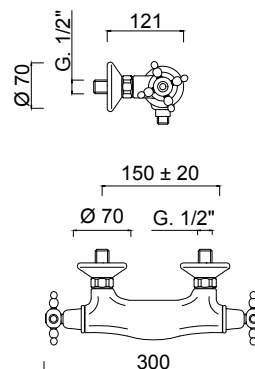

TERMOSTATICI

8209-PA

Miscelatore termostatico doccia esterno.

External shower thermostatic mixer.

Mélangeur thermostatique pour douche.

Thermostat-Brausebatterie.

Mezclador termostático externo ducha.

Термостатический смеситель для внешнего душа

Articolo	Note	CROMO	CR	BR	O
8209-PA	PA	√	√	√	√
8209-PR	PR	√	√	√	√
8209-PRL	PRL	√	√	√	√
8209-PRCE	PRCE	√	√	√	√
8209-PR/S	PR/S	√	√	√	√

CROMO: Cromo / Chrome-Plated - **CR:** Cromo-Oro / Chrome-Gold - **BR:** Bronzo / Bronze - **O:** Oro / Gold - **PA:** Maniglia Parigi / Parigi Handle - **PR:** Maniglia Praga / Praga Handle - **PRL:** Maniglia Praga Legno / Wooden Praga Handle - **PRCE:** Maniglia Praga Ceramica / Ceramic Praga Handle - **PR/S:** Maniglia Praga Crystal / Crystal Praga Handle

Rubinetteria Giulini Giovanni srl

Via Salvo D'Acquisto, 22 - 28076 Poggio (No) Italy

Tel. +39 0322 97157 / Fax. +39 032297498 - Tel. Export +39 0322 97057 - www.giulini.it - info@giulini.it