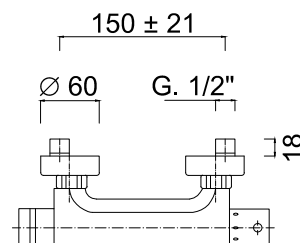

MYRING

MR0808

Termostatico doccia esterno attacco da 1/2"

External thermostatic shower mixer with 1/2" connection.

Mitigeur thermostatique pour douche 1/2".

Thermostat-Brausebatterie 1/2".

Mezclador termostático externo ducha 1/2".

Термостатический смеситель внешнего монтажа с соединением 1/2".

Articolo	Note	CROMO	PV	C	BEO
MR0808		√	√	X	X

CROMO: Cromo / Chrome-Plated - **PV:** Cromato parti verniciate / Chrome-plated with varnished parts - **C:** Colorato parti cromo / Coloured with chrome-plated parts - **BEO:** Beige Oro / Beige Gold