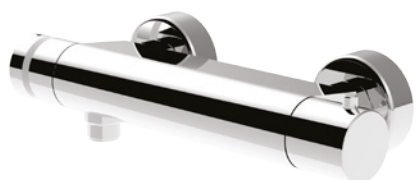

MYRING

MR0808

Termostatico doccia esterno attacco da 1/2"

External thermostatic shower mixer with 1/2" connection.

Mitigeur thermostatique pour douche 1/2".

Thermostat-Brausebatterie 1/2".

Mezclador termostático externo ducha 1/2".

Термостатический смеситель внешнего монтажа с соединением 1/2".

Articolo	Note	CROMO	PV	C	BEO
MR0808		√	√	X	X

CROMO: Cromo / Chrome-Plated - **PV:** Cromato parti verniciate / Chrome-plated with varnished parts - **C:** Colorato parti cromo / Coloured with chrome-plated parts - **BEO:** Beige Oro / Beige Gold