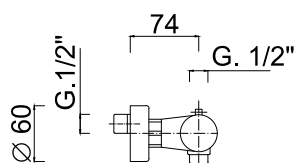

MYRING

MR0808

Termostatico doccia esterno attacco da 1/2"

External thermostatic shower mixer with 1/2" connection.

Mitigeur thermostatique pour douche 1/2".

Thermostat-Brausebatterie 1/2".

Mezclador termostático externo ducha 1/2".

Термостатический смеситель внешнего монтажа с соединением 1/2".

Articolo	Note	CROMO	PV	C	BEO
MR0808		√	√	X	X

CROMO: Cromo / Chrome-Plated - **PV:** Cromato parti verniciate / Chrome-plated with varnished parts - **C:** Colorato parti cromo / Coloured with chrome-plated parts - **BEO:** Beige Oro / Beige Gold