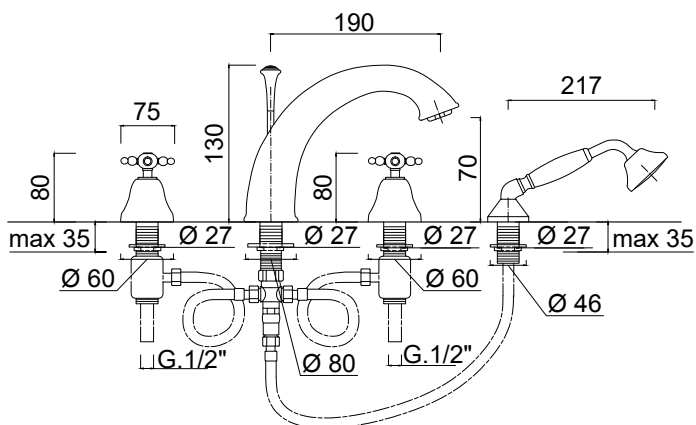

PARIGI

7365

Vitone dischi ceramici, rotazione 90°
Ceramic discs headwork, 90° rotation

0101

Batteria bordo vasca 4 fori

4-hole bath border set.

Grøpe mitigeur à 4 trous bord baignoire.

4-Loch Wannen Kombination.

Bateria borde bañera 4 agujeros.

Комплект на борт ванны на 4 отверстий.

Articolo	Note	CROMO	CR	BR	O
7365		√	√	√	√

CROMO: Cromo / Chrome-Plated - **CR:** Cromo-Oro / Chrome-Gold - **BR:** Bronzo / Bronze - **O:** Oro / Gold