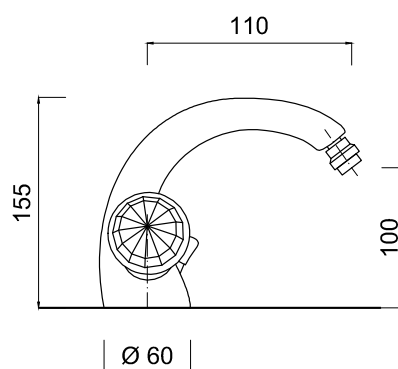

PERSIA CRYSTAL - PERSIA

S3864A/S

Vitone dischi ceramici, rotazione 90°
Ceramic discs headwork, 90° rotation

0132P

Monoforo bidet, scarico 1"1/4 (con flessibile)

Bidet unit, 1"1/4 pop-up waste (with flexible).

Mélangeur monotrou bidet, vidage automatique 1"1/4 (avec flex.)

Bidet-Einlochbatterie, Ablaufgarnitur 1"1/4 (mit flexiblen Anschlusschläuchen).

Monobloque bidet, tapón accionado por varilla 1"1/4 (con flexible).

Смеситель для биде, донный клапан 1"1/4 (гибкая подводка).

Articolo	Note	CROMO	CR	O	
S3864A/S		√	√	√	
S3864A	P	√	√	√	

CROMO: Cromo / Chrome-Plated - **CR:** Cromo-Oro / Chrome-Gold - **O:** Oro / Gold
P: Maniglia Persia senza crystal / Persia Handle Without Crystal