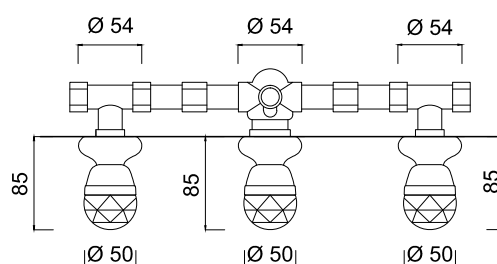

PERSIA CRYSTAL - PERSIA

3815W3/S

Vitone dischi ceramici, rotazione 90°
Ceramic discs headwork, 90° rotation

0132P

Deviatore 4 vie-1 entrate 3 uscite
4-way diverter - 1 inlet and 3 outlets

Rubineti incasso doccia e deviatore 3 uscite.

Concealed shower taps and 3 outlets diverter.

Mélangeur douche encastré et inverseur 3 sorties.

Unterputz-Brausebatterie mit 3-Ausgänge Umstellung.

Grupo ducha empotrar y desviador 3 salidas.

Встроенные краны для душа и дивертер на 3 выхода

Articolo	Note	CROMO	CR	O
3815W3/S		√	√	√
3815W3		√	√	√

CROMO: Cromo / Chrome-Plated - **CR:** Cromo-Oro / Chrome-Gold - **O:** Oro / Gold
P: Maniglia Persia senza crystal / Persia Handle Without Crystal

Rubinetteria Giulini Giovanni srl

Via Salvo D'Acquisto, 22 - 28076 Poggio (No) Italy

Tel. +39 0322 97157 / Fax. +39 032297498 - Tel. Export +39 0322 97057 - www.giulini.it - info@giulini.it