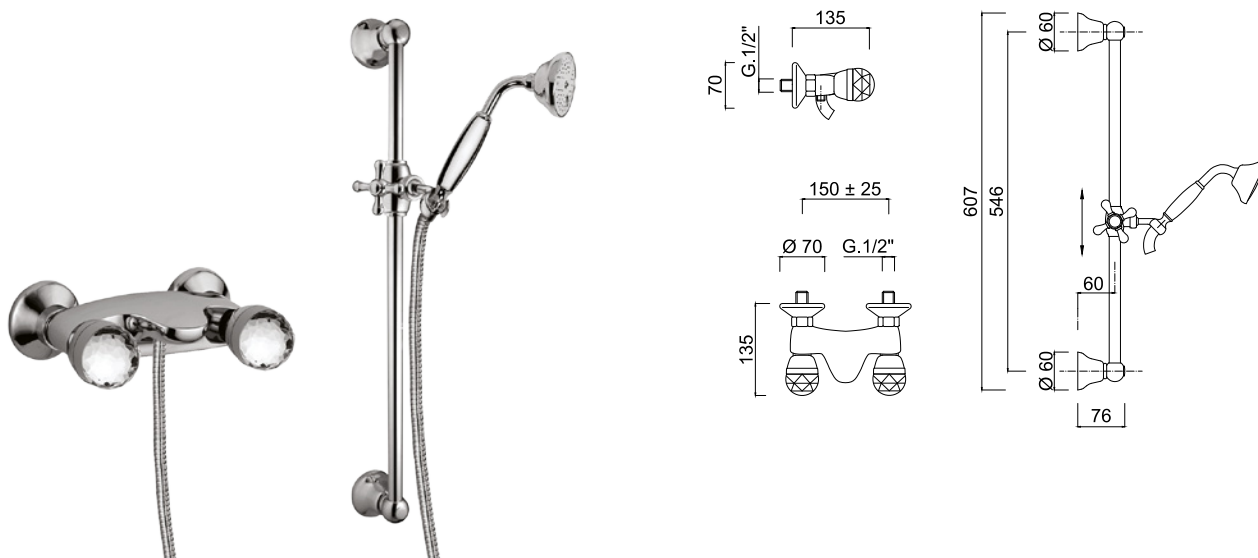

# PERSIA CRYSTAL - PERSIA

## 3807WS/S

Vitone dischi ceramici, rotazione 90°  
Ceramic discs headwork, 90° rotation

0132P

### Gruppo doccia esterno con saliscendi e doccia

*External shower mixer with sliding rail set.*

*mitigeur extérieur de douche avec barre coulissante et ensemble de douche.*

*Aufputz-Brausebatterie mit Brausestange und Brauseset.*

*Grupo ducha externo con conjunto ducha.*

*Смеситель для душа внешнего монтажа с комплектом штанги для душа.*

Articolo	Note	CROMO	CR	O	
3807WS/S		✓	✓	✓	
3807WS	P	✓	✓	✓	

**CROMO:** Cromo / Chrome-Plated - **CR:** Cromo-Oro / Chrome-Gold - **O:** Oro / Gold  
**P:** Maniglia Persia senza crystal / Persia Handle Without Crystal