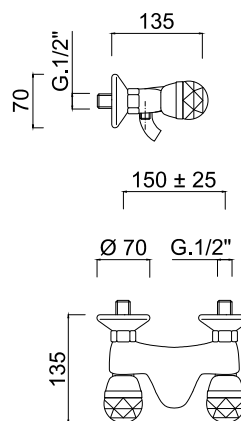

PERSIA CRYSTAL - PERSIA

3807/S

Vitone dischi ceramici, rotazione 90°
Ceramic discs headwork, 90° rotation

0132P

Gruppo doccia esterno

External shower mixer.

Mitigeur extérieur de douche.

Aufputz- Brausebatterie.

Grupo ducha externo.

Смеситель для душа внешнего монтажа

Articolo	Note	CROMO	CR	O	
3807/S		✓	✓	✓	
3807	P	✓	✓	✓	

CROMO: Cromo / Chrome-Plated - **CR:** Cromo-Oro / Chrome-Gold - **O:** Oro / Gold
P: Maniglia Persia senza crystal / Persia Handle Without Crystal