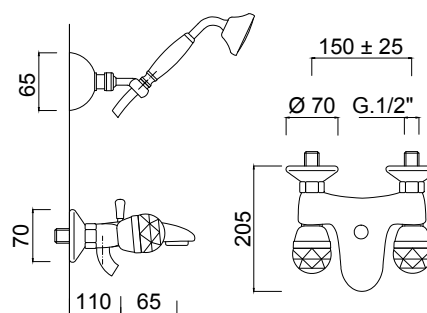

PERSIA CRYSTAL - PERSIA

3801/S

Vitone dischi ceramici, rotazione 90°
Ceramic discs headwork, 90° rotation

Gruppo vasca esterno con set doccia duplex

External bathtub set with duplex shower kit.

Mélangeur bain-douche extérieur avec ensemble de douche duplex.

Wannenbatterie mit Schlauch-Handbrause und verstellbarem Wandhalter.

Grupo bañera externo con conjunto de ducha duplex.

Комплект для ванны внешнего монтажа с душевым набором "Duplex."

Articolo	Note	CROMO	CR	O	
3801/S		√	√	√	
3801	P	√	√	√	

CROMO: Cromo / Chrome-Plated - **CR:** Cromo-Oro / Chrome-Gold - **O:** Oro / Gold
P: Maniglia Persia senza crystal / Persia Handle Without Crystal

Rubinetteria Giulini Giovanni srl

Via Salvo D'Acquisto, 22 - 28076 Poggio (No) Italy