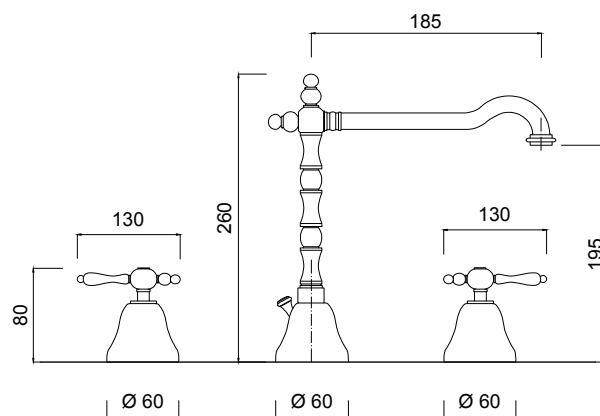

PRAGA - PRAGA CRYSTAL

7512A

Vitone dischi ceramici, rotazione 90°
Ceramic discs headwork, 90° rotation

0101

Batteria lavabo 3 fori, bocca girevole, scarico 1"1/4

3-hole wash-basin set, swivel spout, 1"1/4 pop-up waste.

Mélangeur lavabo à trois trous, bec mobile, vidage automatique 1"1/4.

Waschtisch-Dreilochbatterie, Rohrauslauf, Ablaufgarnitur 1"1/4.

Bateria lavabo con 3 agujeros, caño giratorio, tapón accionado por varilla 1"1/4.

Комплект для раковины на 3 отверстия, поворотный излив, донный клапан 1"1/4

Articolo	Note	CROMO	CR	BR	O
7512A		✓	✓	✓	✓
7512AL	L	✓	✓	✓	✓
7512ACE	CE	✓	✓	✓	✓
7512A/S	S	✓	✓	✓	✓

CROMO: Cromo / Chrome-Plated - **CR:** Cromo-Oro / Chrome-Gold - **BR:** Bronzo / Bronze - **O:** Oro / Gold